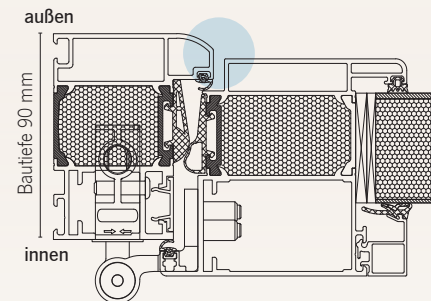

4-seitig umlaufende Anschlagdichtung innen, Anschlagdichtung außen, **4-seitig umlaufende Mittelstegdichtung und Gegendichtung im Rahmen**

Dämmzone mit zusätzlicher Isolierung

wärmegeämmte Flachbodenschwelle

Falzabdeckleiste zur unsichtbaren Dübelverschraubung

Haustüren werden auf Maß gefertigt bis 1150 x 2250 mm (Übergrößen optional lieferbar)

Athos SL (Softline)

Athos FB (flächenbündig)

Bolzensicherungen auf der Bandseite sorgen als solide Aushebelsicherung für erhöhten Einbruchschutz.