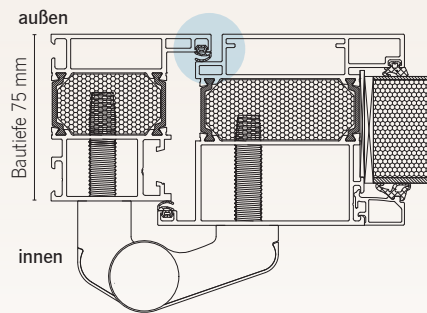

Porthos FB (flächenbündig)

Hochwertiger Innendrücker
aus silber eloxiertem
Aluminium.
Art.Nr. 03 348 010