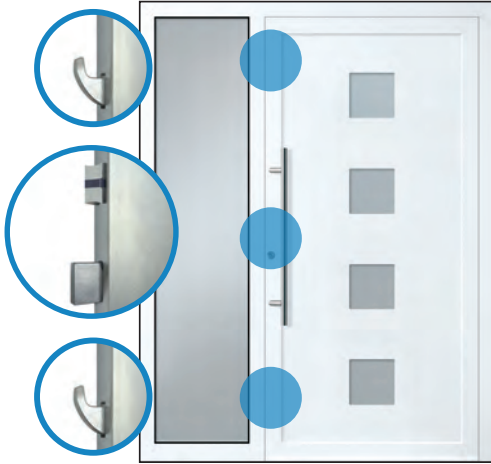

Eine Falzabdeckleiste schließt elegant den Falzbereich. Die Abbildung zeigt einen Ausschnitt ohne / mit Abdeckung.

Die Rollenbänder werden ohne Dichtungsunterbrechung montiert.

Hochwertiger Innendrücker mit Rückholmechanismus. Das Griffprofil ist rund.
Art.Nr. 03 338 010

inklusive

Ausstattungen für beide Profilsysteme

Mechanische 3fach-Verriegelung

Edelstahl-Griffstange
400 bis 800 mm

Edelstahl-Griffstange
mit schrägen Stützen
Art. Nr. 03 040 011/S ...
in den Längen 400, 600
oder 800 mm