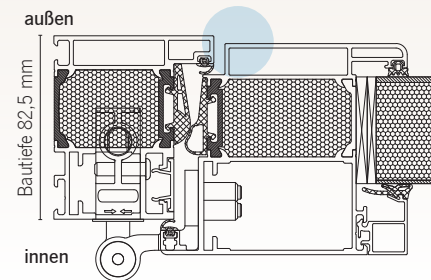

Falzabdeckleiste zur unsichtbaren Dübelverschraubung

Haustüren werden auf Maß gefertigt bis 1150 x 2250 mm (Übergrößen optional lieferbar)

Athos SL (Softline)

Athos FB (flächenbündig)

Bolzensicherungen auf der Bandseite sorgen als solide Aushebelsicherung für erhöhten Einbruchschutz.